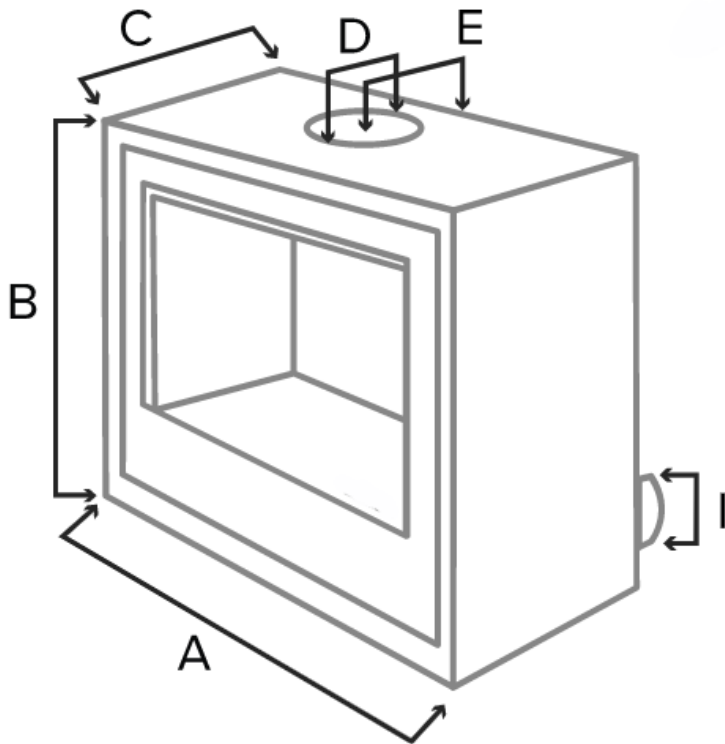

Belles lignes. Intérieur thermo-béton du plus bel effet.
Acier extérieur de 8 mm d'épaisseur ! Fermeture sécurisée.
Au choix : Appareil à poser, sur pied, sur socle ou socle XL.
Vue du feu des 2 côtés sur 80 cm de large, aussi disponible en 70 et 100 cm ou simple face.
Elégant, moderne, et quelle vue sur les flammes !

Esthétique

Largeur	789 mm
Profondeur	468 mm
Hauteur	563 mm
Sortie des fumées	Dessus
Style	Moderne
Fixation	Sol
Matériaux	Acier
Matériau réfractaire	Thermo Béton

Caractéristiques techniques

Raccordement air extérieur	120 mm
Diamètre de sortie	175 mm
Poids	190 kg
Température des fumées	220 °C
Fonctionnalités	Bucher (rangement)
Raccordement air extérieur	oui
Taille max. des bûches	40 cm