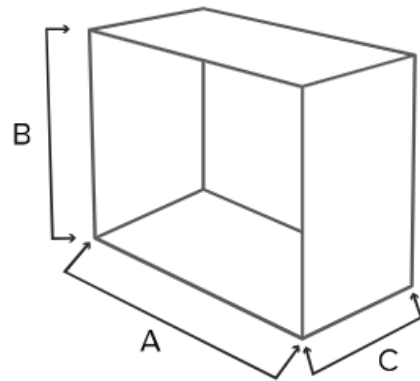

Esthétique

Largeur	789 mm
Profondeur	468 mm
Hauteur	563 mm
Sortie des fumées	Dessus
Style	Moderne
Fixation	Sol
Matériaux	Acier
Matériau réfractaire	Thermo Béton

Caractéristiques techniques

Raccordement air extérieur	120 mm
Diamètre de sortie	175 mm
Poids	190 kg
Température des fumées	220 °C
Fonctionnalités	Bucher (rangement)
Raccordement air extérieur	oui
Taille max. des bûches	40 cm

A	B	C	D	E	I	
78,9	56,3	46,7	17,5	19	12	cm

A	B	C		
67,5	48	45	cm	36 KG.

	A	B	C		
80	78,9	50	46,7	cm	88 KG.
100	98,8	50	46,7	cm	103 KG.
80 DF	78,9	50	46,8	cm	75 KG.
100 DF	98,8	50	46,8	cm	87 KG.

A	B	C			DF
130	30	46,7	cm	109 KG.	96 KG.