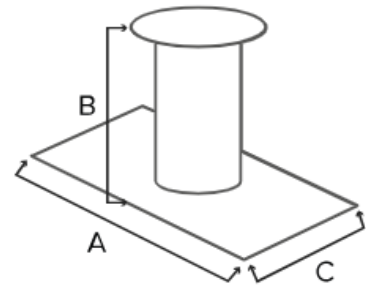

Esthétique

Largeur	789 mm
Profondeur	468 mm
Hauteur	563 mm
Sortie des fumées	Dessus
Style	Moderne
Fixation	Sol
Matériaux	Acier
Matériau réfractaire	Thermo Béton

Caractéristiques techniques

Raccordement air extérieur	120 mm
Diamètre de sortie	175 mm
Poids	190 kg
Température des fumées	220 °C
Fonctionnalités	Bucher (rangement)
Raccordement air extérieur	oui
Taille max. des bûches	40 cm

A	B	C	D	E	I	
78,9	56,3	46,7	17,5	19	12	cm

A	B	C		
67,5	48	45	cm	36 KG.

	A	B	C		
80	78,9	50	46,7	cm	88 KG.
100	98,8	50	46,7	cm	103 KG.
80 DF	78,9	50	46,8	cm	75 KG.
100 DF	98,8	50	46,8	cm	87 KG.

A	B	C			DF
130	30	46,7	cm	109 KG.	96 KG.