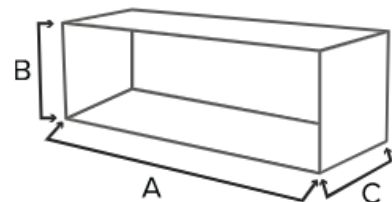

Esthétique

Largeur	789 mm
Profondeur	468 mm
Hauteur	563 mm
Sortie des fumées	Dessus
Style	Moderne
Fixation	Sol
Matériaux	Acier
Matériau réfractaire	Thermo Béton

Caractéristiques techniques

Raccordement air extérieur	120 mm
Diamètre de sortie	175 mm
Poids	190 kg
Température des fumées	220 °C
Fonctionnalités	Bucher (rangement)
Raccordement air extérieur	oui
Taille max. des bûches	40 cm

A	B	C	D	E	I	
78,9	56,3	46,7	17,5	19	12	cm

A	B	C		
67,5	48	45	cm	36 KG.

	A	B	C		
80	78,9	50	46,7	cm	88 KG.
100	98,8	50	46,7	cm	103 KG.
80 DF	78,9	50	46,8	cm	75 KG.
100 DF	98,8	50	46,8	cm	87 KG.

A	B	C			DF
130	30	46,7	cm	109 KG.	96 KG.