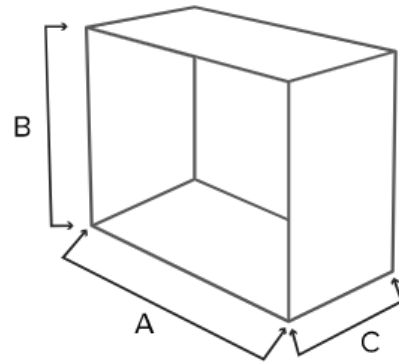

Esthétique

Largeur	988 mm
Profondeur	467 mm
Hauteur	563 mm
Sortie des fumées	Dessus
Style	Moderne
Fixation	SoI, Mur
Matériaux	Acier
Matériau réfractaire	Thermo Béton

Caractéristiques techniques

Raccordement air extérieur	120 mm
Diamètre de sortie	175 mm
Poids	255 kg
Température des fumées	211 °C
Fonctionnalités	Bucher (rangement)
Raccordement air extérieur	oui
Taille max. des bûches	60 cm

A	B	C	
67,5	48	45	cm 36 KG.

	A	B	C	
100	98,8	50	46,7	cm 103 KG.
100 DF	98,8	50	46,8	cm 87 KG.

A	B	C		DF
150	30	46,7	cm	123,5 KG. 107 KG.