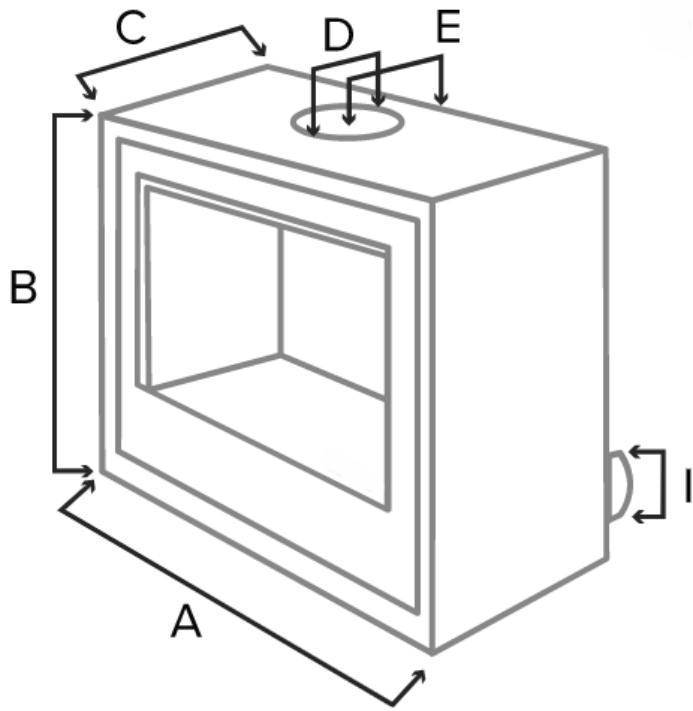

- Kit ventilation
- Kit ventilation avec commande centralisée

Les Points clés

Belles lignes. Intérieur béton céramique noir du plus bel effet.
Acier extérieur de 8 mm d'épaisseur ! Fermeture sécurisée.
Appareil à poser, sur pied, sur socle ou socle XL au choix.
Ici proposé en 100 cm de large, aussi disponible en 70/80 cm ou double face.
Elégant et moderne ! Un grand écran avec un programme enflammé !

Esthétique

Largeur	988 mm
Profondeur	467 mm
Hauteur	563 mm
Sortie des fumées	Dessus
Style	Moderne
Fixation	SoI, Mur
Matériaux	Acier
Matériau réfractaire	Thermo Béton

Caractéristiques techniques

Raccordement air extérieur	120 mm
Diamètre de sortie	175 mm
Poids	255 kg
Température des fumées	211 °C
Fonctionnalités	Bucher (rangement)
Raccordement air extérieur	oui
Taille max. des bûches	60 cm