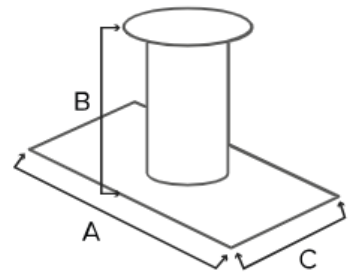

Esthétique

Largeur	988 mm
Profondeur	467 mm
Hauteur	563 mm
Sortie des fumées	Dessus
Style	Moderne
Fixation	SoI, Mur
Matériaux	Acier
Matériau réfractaire	Thermo Béton

Caractéristiques techniques

Raccordement air extérieur	120 mm
Diamètre de sortie	175 mm
Poids	255 kg
Température des fumées	211 °C
Fonctionnalités	Bucher (rangement)
Raccordement air extérieur	oui
Taille max. des bûches	60 cm