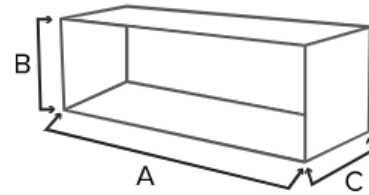

Esthétique

Largeur	988 mm
Profondeur	467 mm
Hauteur	563 mm
Sortie des fumées	Dessus
Style	Moderne
Fixation	SoI, Mur
Matériaux	Acier
Matériau réfractaire	Thermo Béton

Caractéristiques techniques

Raccordement air extérieur	120 mm
Diamètre de sortie	175 mm
Poids	255 kg
Température des fumées	211 °C
Fonctionnalités	Bucher (rangement)
Raccordement air extérieur	oui
Taille max. des bûches	60 cm

A	B	C	
67,5	48	45	cm 36 KG.

	A	B	C	
100	98,8	50	46,7	cm 103 KG.
100 DF	98,8	50	46,8	cm 87 KG.

A	B	C		DF
150	30	46,7	cm	123,5 KG. 107 KG.