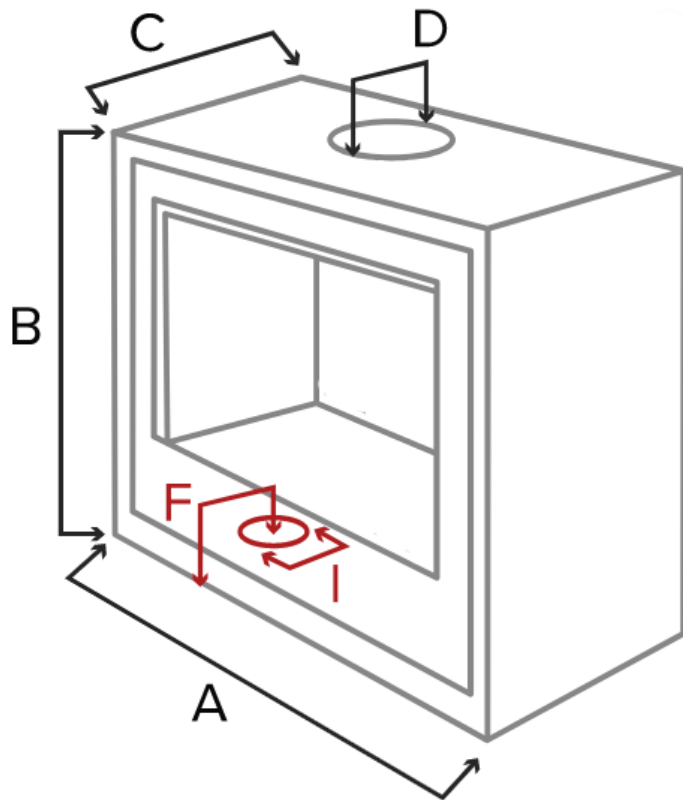

- Kit ventilation
- Kit ventilation avec commande centralisée

Les Points clés

Belles lignes. Intérieur thermo-béton du plus bel effet.
Acier extérieur de 8 mm d'épaisseur ! Fermeture sécurisée.
Appareil à poser, sur pied, sur socle ou socle XL au choix.
Disponible en 70, 80 et 100 cm de large et double face.
Elégant, moderne et quelle(s) vue(s) sur les flammes !

Esthétique

Largeur	988 mm
Profondeur	468 mm
Hauteur	563 mm
Vitre large	oui
Double face	oui
Sortie des fumées	Dessus
Style	Moderne, Cheminée
Fixation	Sol, Mur
Matériaux	Acier
Matériau réfractaire	Thermo Béton

Caractéristiques techniques

Raccordement air extérieur	120 mm
Diamètre de sortie	175 mm
Poids	222 kg
Température des fumées	211 °C
Fonctionnalités	Bucher (rangement)
Raccordement air extérieur	oui
Taille max. des bûches	50 cm