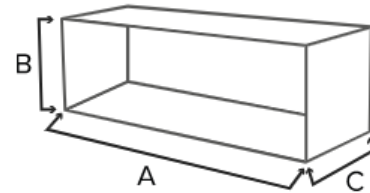

Esthétique

Largeur	988 mm
Profondeur	468 mm
Hauteur	563 mm
Vitre large	oui
Double face	oui
Sortie des fumées	Dessus
Style	Moderne, Cheminée
Fixation	Sol, Mur
Matériaux	Acier
Matériau réfractaire	Thermo Béton

Caractéristiques techniques

Raccordement air extérieur	120 mm
Diamètre de sortie	175 mm
Poids	222 kg
Température des fumées	211 °C
Fonctionnalités	Bucher (rangement)
Raccordement air extérieur	oui
Taille max. des bûches	50 cm

A	B	C	D	F	I	
98,8	56,3	46,8	17,5	21,3	12	cm

A	B	C	
67,5	48	45	cm 36 KG.

	A	B	C	
100	98,8	50	46,7	cm 103 KG.
100 DF	98,8	50	46,8	cm 87 KG.

A	B	C		DF
150	30	46,7	cm	123,5 KG. 107 KG.