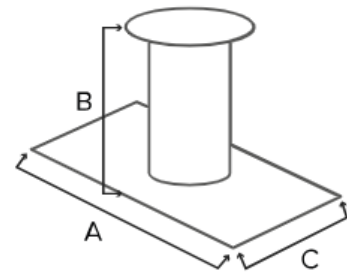

Esthétique

Largeur	988 mm
Profondeur	468 mm
Hauteur	563 mm
Vitre large	oui
Double face	oui
Sortie des fumées	Dessus
Style	Moderne, Cheminée
Fixation	Sol, Mur
Matériaux	Acier
Matériau réfractaire	Thermo Béton

Caractéristiques techniques

Raccordement air extérieur	120 mm
Diamètre de sortie	175 mm
Poids	222 kg
Température des fumées	211 °C
Fonctionnalités	Bucher (rangement)
Raccordement air extérieur	oui
Taille max. des bûches	50 cm

A	B	C	D	F	I	
98,8	56,3	46,8	17,5	21,3	12	cm

A	B	C	
67,5	48	45	cm 36 KG.

	A	B	C	
100	98,8	50	46,7	cm 103 KG.
100 DF	98,8	50	46,8	cm 87 KG.

A	B	C		DF
150	30	46,7	cm	123,5 KG. 107 KG.