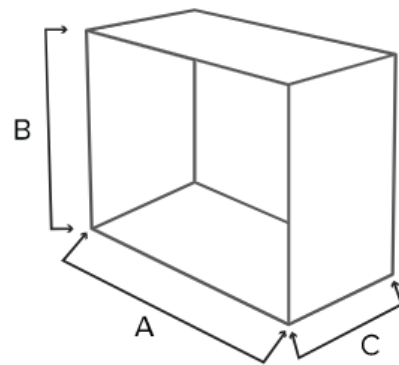

Esthétique

Largeur	988 mm
Profondeur	468 mm
Hauteur	563 mm
Vitre large	oui
Double face	oui
Sortie des fumées	Dessus
Style	Moderne, Cheminée
Fixation	Sol, Mur
Matériaux	Acier
Matériau réfractaire	Thermo Béton

Caractéristiques techniques

Raccordement air extérieur	120 mm
Diamètre de sortie	175 mm
Poids	222 kg
Température des fumées	211 °C
Fonctionnalités	Bucher (rangement)
Raccordement air extérieur	oui
Taille max. des bûches	50 cm

A	B	C	D	F	I	
98,8	56,3	46,8	17,5	21,3	12	cm

A	B	C	
67,5	48	45	cm 36 KG.

	A	B	C	
100	98,8	50	46,7	cm 103 KG.
100 DF	98,8	50	46,8	cm 87 KG.

A	B	C		DF
150	30	46,7	cm	123,5 KG. 107 KG.