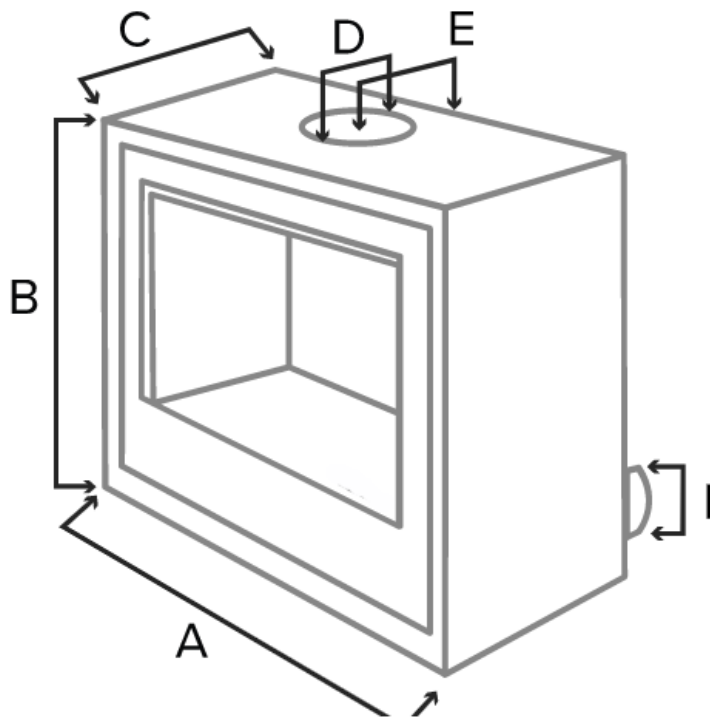

- Kit ventilation
- Kit ventilation avec commande centralisée

Les Points clés

Belles lignes. Intérieur thermo-béton noir du plus bel effet. Acier extérieur de 10 mm d'épaisseur ! Fermeture sécurisée.

Au choix : Appareil à poser, à suspendre, sur pied, sur socle ou socle XL
Disponible en 70 80 et 100 cm de large et double face.
Élégant et moderne !

Esthétique

Largeur	704 mm
Profondeur	467 mm
Hauteur	567 mm
Sortie des fumées	Dessus
Style	Moderne
Fixation	SoL, Mur
Matériaux	Acier
Matériau réfractaire	Thermo Béton

Caractéristiques techniques

Raccordement air extérieur	120 mm
Diamètre de sortie	150 mm
Poids	224 kg
Température des fumées	249 °C
Raccordement air extérieur	oui
Taille max. des bûches	40 cm