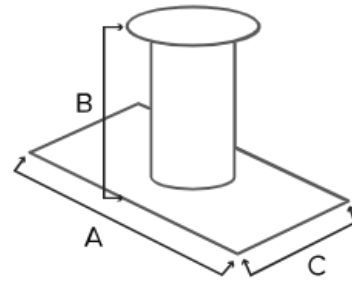

Esthétique

Largeur	704 mm
Profondeur	467 mm
Hauteur	567 mm
Sortie des fumées	Dessus
Style	Moderne
Fixation	SoL, Mur
Matériaux	Acier
Matériau réfractaire	Thermo Béton

Caractéristiques techniques

Raccordement air extérieur	120 mm
Diamètre de sortie	150 mm
Poids	224 kg
Température des fumées	249 °C
Raccordement air extérieur	oui
Taille max. des bûches	40 cm

A	B	C	D	E	I	
70,4	56,7	46,7	15	17,9	12	cm

A	B	C	
67,5	48	45	cm 36 KG.

	A	B	C	
70	70,4	50	46,7	cm 99 KG.
70 DF	70,4	50	46,8	cm 87 KG.

A	B	C		DF
120	30	46,7	cm	124 KG. 112 KG.