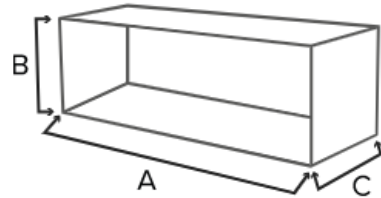

A	B	C		DF
120	30	46,7	cm	124 KG. 112 KG.