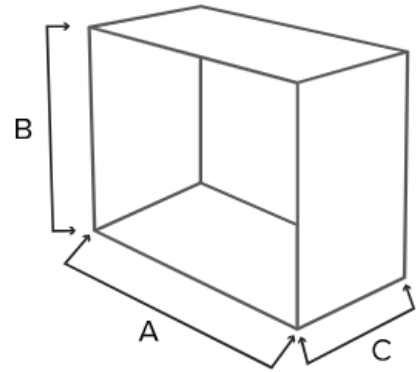

Esthétique

Largeur	704 mm
Profondeur	467 mm
Hauteur	567 mm
Sortie des fumées	Dessus
Style	Moderne
Fixation	SoL, Mur
Matériaux	Acier
Matériau réfractaire	Thermo Béton

Caractéristiques techniques

Raccordement air extérieur	120 mm
Diamètre de sortie	150 mm
Poids	224 kg
Température des fumées	249 °C
Raccordement air extérieur	oui
Taille max. des bûches	40 cm

A	B	C	D	E	I	
70,4	56,7	46,7	15	17,9	12	cm

A	B	C	
67,5	48	45	cm 36 KG.

	A	B	C	
70	70,4	50	46,7	cm 99 KG.
70 DF	70,4	50	46,8	cm 87 KG.

A	B	C		DF
120	30	46,7	cm	124 KG. 112 KG.