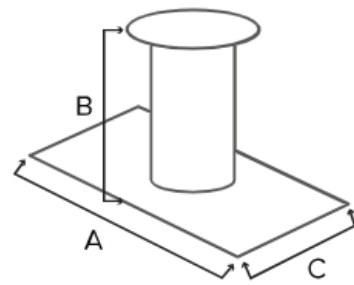

A	B	C	
67,5	48	45	cm 36 KG.