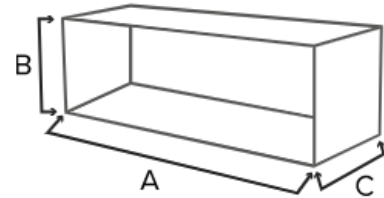

A	B	C		DF
120	30	46,7	cm	124 KG. 112 KG.