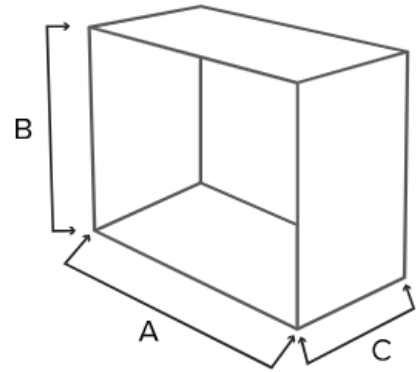

A	B	C	
70	70,4	50	46,7	cm 99 KG.
70 DF	70,4	50	46,8	cm 87 KG.