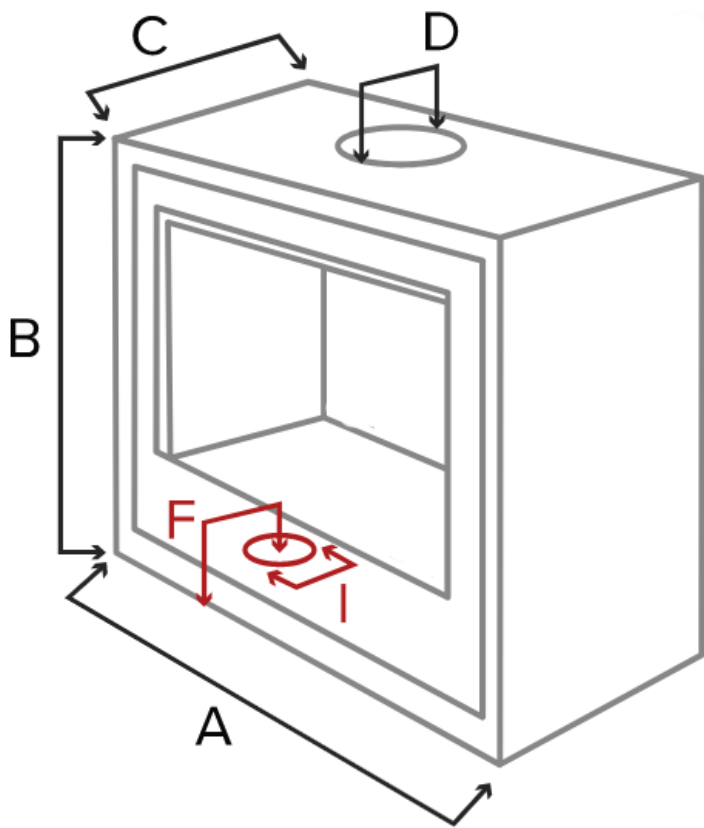

### Esthétique

Largeur	704 mm
Profondeur	467 mm
Hauteur	567 mm
Sortie des fumées	Dessus
Style	Moderne
Fixation	Sol
Matériaux	Acier
Matériau réfractaire	Thermo Béton

### Caractéristiques techniques

Raccordement air extérieur	120 mm
Diamètre de sortie	150 mm
Poids	224 kg
Température des fumées	249 °C
Fonctionnalités	Bucher (rangement)
Raccordement air extérieur	oui
Taille max. des bûches	33 cm